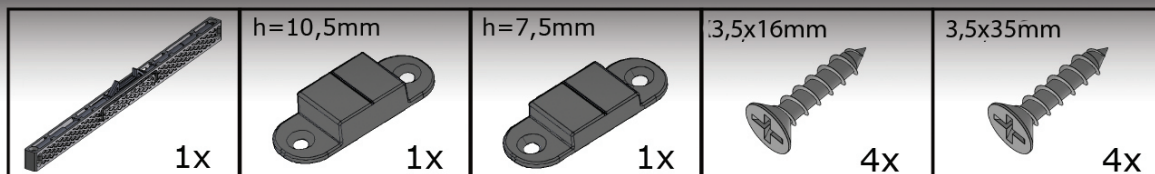

Dostępny w wersjach:

SLIDE C25 - drzwi o wadze do **25kg**

SLIDE C40 - drzwi o wadze do **40kg**

Unikalna konstrukcja pozwala na lekkie przesuwanie frontów, jednocześnie zapewniając skuteczne hamowanie i utrzymywanie drzwi w pozycji środkowej

Zestaw zawiera komplet mocowań i wkrętów również do mocowania w drzwiach z ramiakiem.

Przykładowy tor górny

LEKKE OTWIERANIE, CICHE ZAMYKANIE

Produkt polski. Wzór zastrzeżony.

MONTAŻ AKTYWATORA

MONTAŻ DOMYKACZA

drzwi bez ramy (bez ramiaka)

MONTAŻ DOMYKACZA

drzwi z ramą (konstrukcja z ramiakiem)

Zakliknąć od strony aktywatora przed włożeniem drzwi

X-szerokość drzwi
Y-szerokość światła otworu
H skrzydła= światło otworu - 42mm
Max. szczelina 31mm
Min. szczelina 26mm