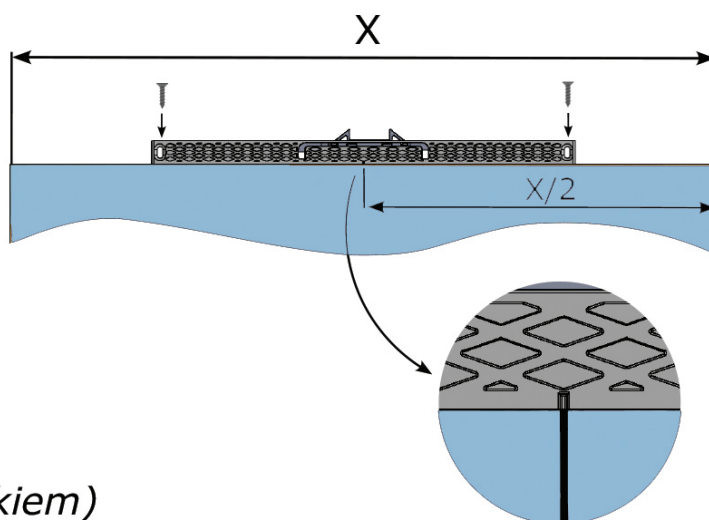

Zestaw zawiera komplet mocowań i wkrętów również do mocowania w drzwiach z ramiakiem.

Przykładowy tor górny

LEKKE OTWIERANIE, CICHE ZAMYKANIE

Produkt polski. Wzór zastrzeżony.

MONTAŻ AKTYWATORA

MONTAŻ DOMYKACZA

drzwi bez ramy (bez ramiaka)

MONTAŻ DOMYKACZA

drzwi z ramą (konstrukcja z ramiakiem)

Zakliknąć od strony aktywatora przed włożeniem drzwi

X-szerokość drzwi
Y-szerokość światła otworu
H skrzydła= światło otworu - 42mm
Max. szczelina 31mm
Min. szczelina 26mm