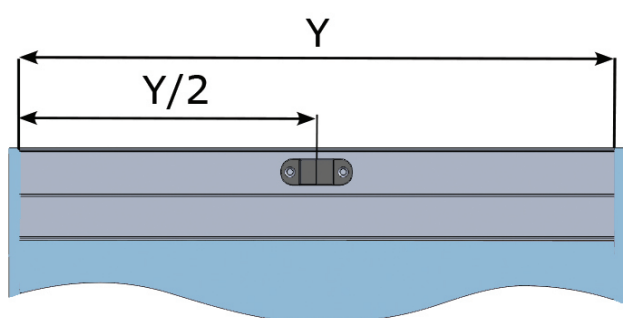

Zestaw zawiera komplet mocowań i wkrętów również do mocowania w drzwiach z ramiakiem.

Przykładowy tor górny

LEKKE OTWIERANIE, CICHE ZAMYKANIE

Produkt polski. Wzór zastrzeżony.

MONTAŻ AKTYWATORA

MONTAŻ DOMYKACZA

drzwi bez ramy (bez ramiaka)

MONTAŻ DOMYKACZA

drzwi z ramą (konstrukcja z ramiakiem)

Zakliknąć od strony aktywatora przed włożeniem drzwi

X-szerokość drzwi
Y-szerokość światła otworu
H skrzydła= światło otworu - 42mm
Max. szczelina 31mm
Min. szczelina 26mm