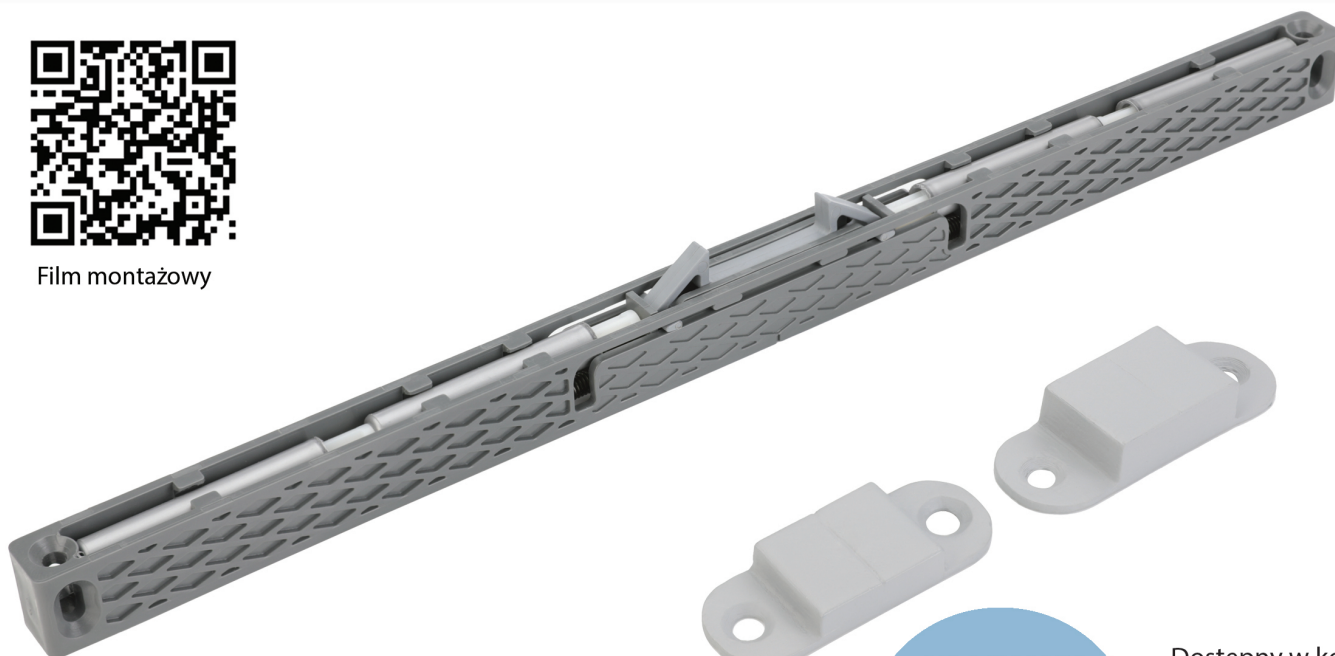

Film montażowy

CENTRALNY
(środkowy)

Dostępny w kolorze:
Antracyt RAL 7043

AirticSLIDE C25 i C40 Centralny pozycjoner. Spowalniacz do środkowych drzwi szaf przesuwnych.

Współpracuje z torami Uniwersalnymi, GAMA, RAMA, GEMINI, SimpleBLUE i podobnymi.

Dostępny w wersjach:

SLIDE C25 - drzwi o wadze do **25kg**

SLIDE C40 - drzwi o wadze do **40kg**

Unikalna konstrukcja pozwala na lekkie przesuwanie frontów, jednocześnie zapewniając skuteczne hamowanie i utrzymywanie drzwi w pozycji środkowej

Zestaw zawiera komplet mocowań i wkrętów również do mocowania w drzwiach z ramiakiem.

Przykładowy tor górny

LEKKE OTWIERANIE, CICHE ZAMYKANIE

Produkt polski. Wzór zastrzeżony.

MONTAŻ AKTYWATORA

MONTAŻ DOMYKACZA

drzwi bez ramy (bez ramiaka)

MONTAŻ DOMYKACZA

drzwi z ramą (konstrukcja z ramiakiem)

Zakliknąć od strony aktywatora przed włożeniem drzwi

X-szerokość drzwi
Y-szerokość światła otworu
H skrzydła= światło otworu - 42mm
Max. szczelina 31mm
Min. szczelina 26mm