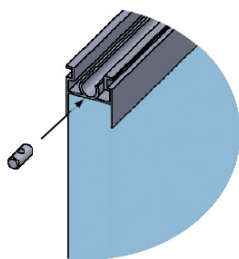

Zestaw zawiera komplet mocowań i wkrętów również do mocowania w drzwiach z ramiakiem.

Przykładowy tor górny

LEKKE OTWIERANIE, CICHE ZAMYKANIE

Produkt polski. Wzór zastrzeżony.

MONTAŻ AKTYWATORA

MONTAŻ DOMYKACZA

drzwi bez ramy (bez ramiaka)

MONTAŻ DOMYKACZA

drzwi z ramą (konstrukcja z ramiakiem)

Zakliknąć od strony aktywatora przed włożeniem drzwi

X-szerokość drzwi
Y-szerokość światła otworu
H skrzydła= światło otworu - 42mm
Max. szczelina 31mm
Min. szczelina 26mm