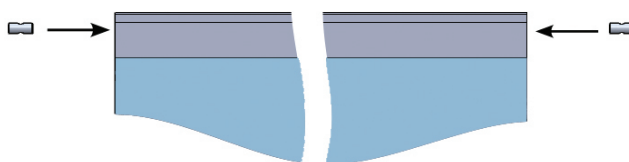

Zestaw zawiera komplet mocowań i wkrętów również do mocowania w drzwiach z ramiakiem.

Przykładowy tor górny

LEKKE OTWIERANIE, CICHE ZAMYKANIE

Produkt polski. Wzór zastrzeżony.

MONTAŻ AKTYWATORA

MONTAŻ DOMYKACZA

drzwi bez ramy (bez ramiaka)

MONTAŻ DOMYKACZA

drzwi z ramą (konstrukcja z ramiakiem)

Zakliknąć od strony aktywatora przed włożeniem drzwi

X-szerokość drzwi
Y-szerokość światła otworu
H skrzydła= światło otworu - 42mm
Max. szczelina 31mm
Min. szczelina 26mm