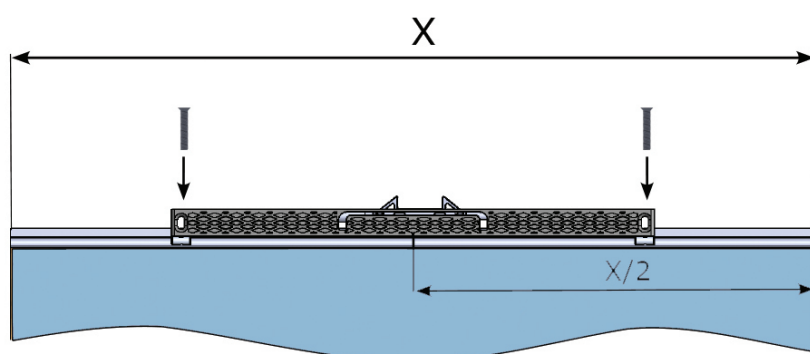

Zestaw zawiera komplet mocowań i wkrętów również do mocowania w drzwiach z ramiakiem.

Przykładowy tor górny

LEKKE OTWIERANIE, CICHE ZAMYKANIE

Produkt polski. Wzór zastrzeżony.

MONTAŻ AKTYWATORA

MONTAŻ DOMYKACZA

drzwi bez ramy (bez ramiaka)

MONTAŻ DOMYKACZA

drzwi z ramą (konstrukcja z ramiakiem)

Zakliknąć od strony aktywatora przed włożeniem drzwi

X-szerokość drzwi
Y-szerokość światła otworu
H skrzydła= światło otworu - 42mm
Max. szczelina 31mm
Min. szczelina 26mm